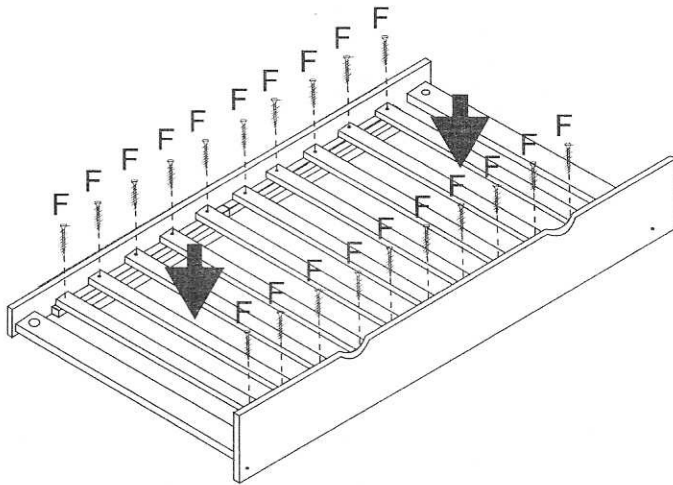

Captain Bed

Ref.:02/100

A	 Ø10x45mm	14	G	 3,5x35mm	46
B	 7x100mm	2	H		01
D	 4,0x20mm	08	I		04
E	 1/4x70mm	4	L	 11,4 SLATS DIVIDER	02
F		12	M	 9,5 SLATS DIVIDER	02
N	 1/4x110mm	8	N		14

01

02

03

04

A 08

C 08

H 04

05

L	⊙ 04	E	⌒ 04
D	⌘ 04	G	↔ 01

06

F	⌘ 20
---	------

07