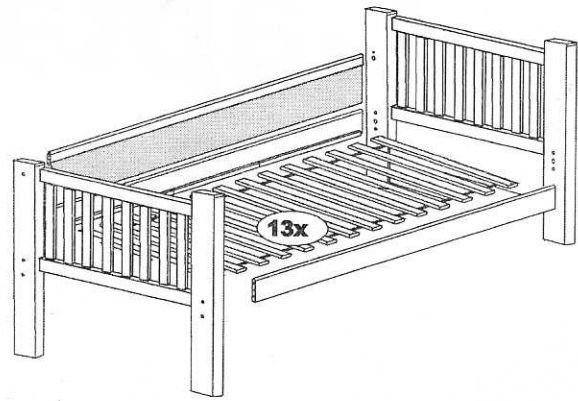

Captain Bed

Ref.:02/100

A	 Ø10x45mm	14	G	 3,5x35mm	46
B	 7x100mm	2	H		01
D	 4,0x20mm	08	I		04
E	 1/4x70mm	4	L	 11,4 SLATS DIVIDER	02
F		12	M	 9,5 SLATS DIVIDER	02
N	 1/4x110mm	8	N		14

01

02

03

04

A 08